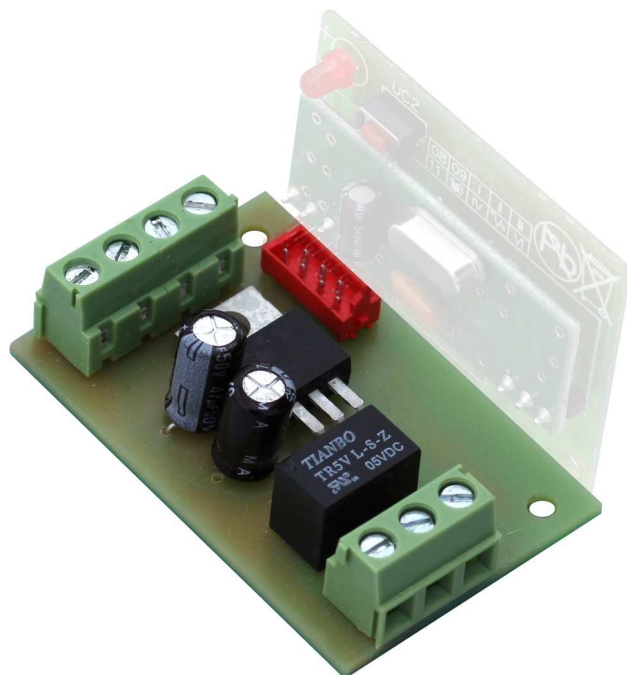

ADAPTER CAME SPACE

PARAMETRY PODSTAWOWE:

Zasilanie	12-24V AC/DC
Ilość kanałów	1
Wymiary	50 x 14 x 33 mm
Waga	17g

FUNKCJE DODATKOWE:

- jeden kanał NO 1A,
- zamienia radioodbiornik wewnętrzny na zewnętrzny,
- zasilanie 12-24V stałe lub zmienne.