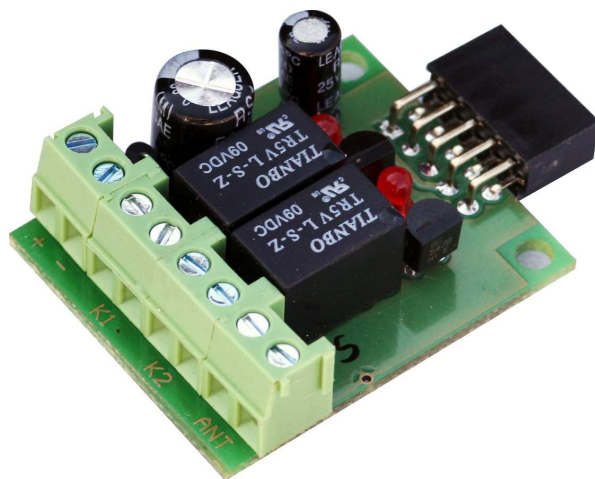

ADAPTER NICE 2k**PARAMETRY PODSTAWOWE:**

Zasilanie	12-24V AC/DC
Ilość kanałów	2
Wymiary	30 x 14 x 45mm
Waga	15g

FUNKCJE DODATKOWE:

- dwa kanały NO 1A,
- działanie każdego przekaźnika potwierdzone diodą led,
- zamienia radiodbiornik wewnętrzny na zewnętrzny,
- zasilanie 12-24V stałe lub zmienne.